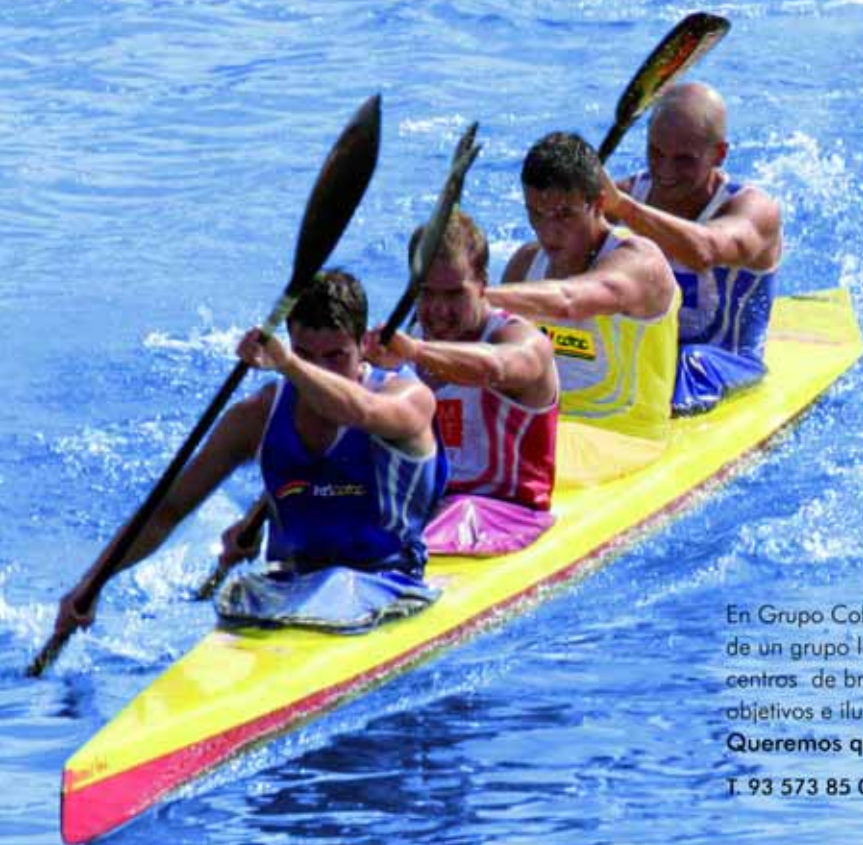

¿Todavía remas solo?...

En Grupo Cofac te ofrecemos todas las ventajas de un grupo líder de más de 270 ferreterías y centros de bricolaje dispuestos a compartir objetivos e ilusiones sin perder tu individualidad. Queremos que seas el próximo.

T. 93 573 85 00 | info@cofac.es | www.cofac.es